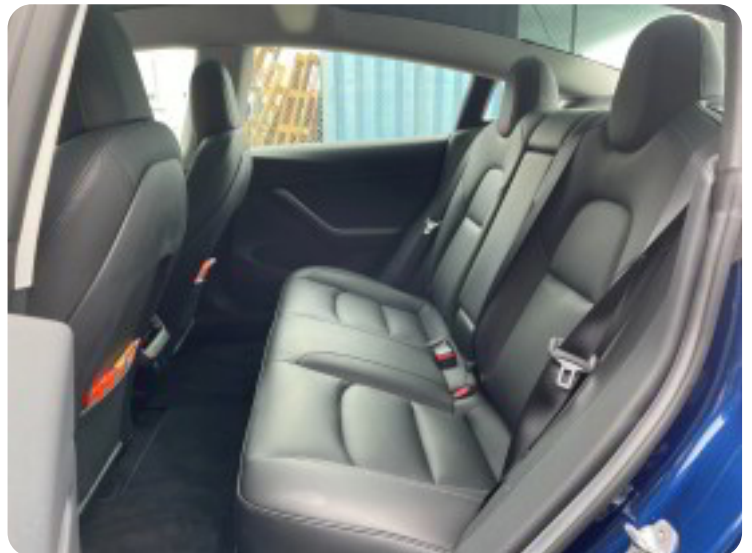

Billeder (18)

Se flere billeder på: bilhusetlind.dk/biler/tesla-model-3-long-range-rwd-jvqu3pmutqn