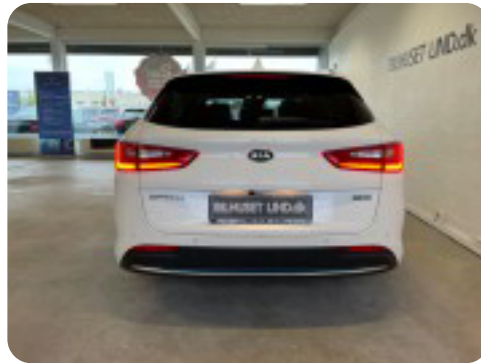

0-100 km/t
9,7 sek

Tophastighed
192 km/t

Drivmiddel
Benzin / El

Trækjul
Forhjul

Tank
55 l

Grøn ejeravgift
DKK 960,- / årligt

Geartype
Automatgear

Gear
6 gear

Kia Optima

PHEV SW aut.

Solgt

Billeder (17)

Se flere billeder på: bilhusetlind.dk/biler/kia-optima-phev-sw-aut-lmvazzdpzwh

Udstyrsliste (57)

A

ABS bremses Adaptiv fartpilot Aftagelig anhængertræk Aircondition Alarm Alufælge
Android Auto Anhængertræk Antispin Apple CarPlay Armlæn Auto nedblændelig bakspejl
Automatgear Automatisk fjernlys Automatisk lys AUX tilslutning