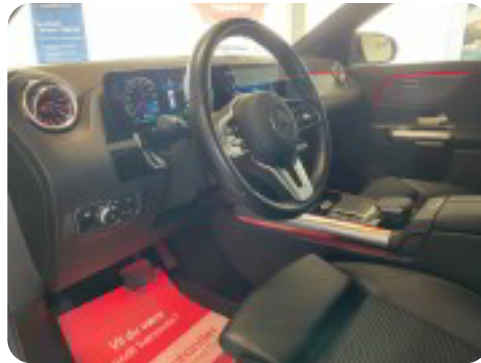

Billeder (17)

Se flere billeder på: bilhusetlind.dk/biler/mercedes-eqa250-progressive-qtiiin5kszce