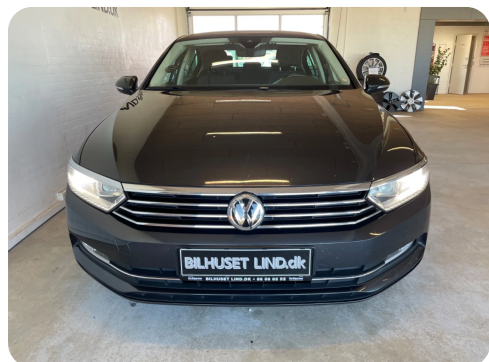

Billeder (18)

ENGROS SALG

- ✓ Biler der typisk falder uden for vores sortiment, i forhold til kilometer og årgang.
- ✓ Bilen kan sagtens købes af en privat person, det kræver blot et brancherelateret CVR-nummer til slutsedlen.
- ✓ Vi handler altid i de bedste hensigter og tilbyder derfor også gerne at lave en Applus Brugtvognsattest, inden købet.
- ✓ Se vores altid velassorteret udvalg af biler på Facebook eller vores hjemmeside.

BILHUSETLIND.DK