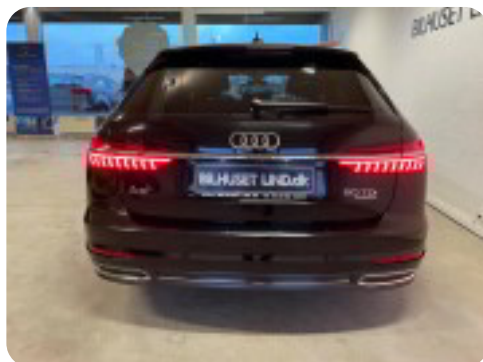

Billeder (19)

Se flere billeder på: bilhusetlind.dk/biler/audi-a6-tdi-sport-avant-quattro-tiptr-nbhixln9zt7