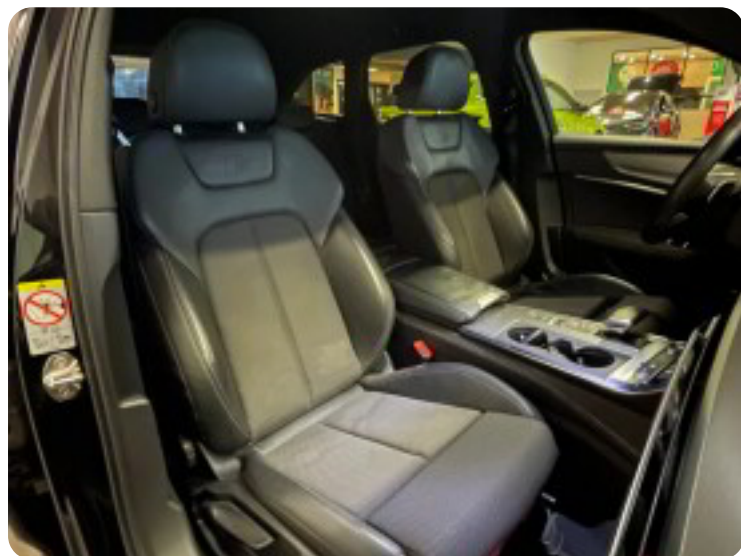

Billeder (19)

Se flere billeder på: bilhusetlind.dk/biler/audi-a6-tdi-sport-avant-quattro-tiptr-nbhixln9zt7