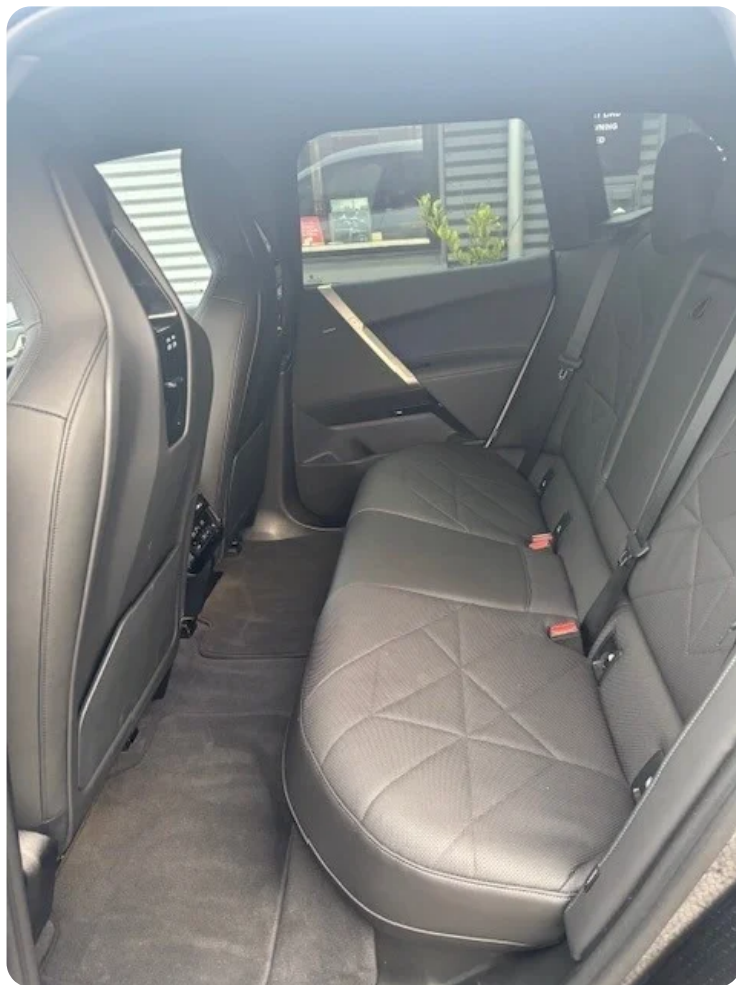

Udstyrsliste (47)

A

ABS bremser   Adaptiv fartpilot   Aftagelig anhængertræk   Alufælge   Android Auto   Anhængertræk
Apple CarPlay   Armlæn   Auto nedblændelig bakspejl   Automatgear   Automatisk fjernlys
Automatisk nødbremse   Automatisk parkeringsystem

B

Bakkamera   Blind vinkel detektion   Bluetooth

D

DAB radio   Digitalt cockpit   Dæktryksystem

E

EI-klapbare sidespejle med varme   EI-ruder x4   Elektrisk bagagerum   Elektrisk parkeringsbremse
Elektrisk svingbart anhængertræk   Elektriske komfortsæder

F

Fartpilot   Fjernbetjent centrallås   Fuld LED forlygter

H

Head-Up Display