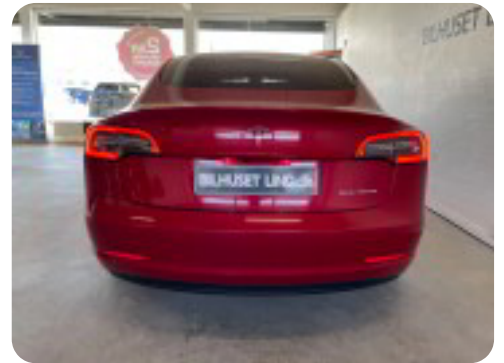

0-100 km/t
4,4 sek

Tophastighed
233 km/t

Drivmiddel
El

Trækjul
4 hjul

Tank

Grøn ejeravgift

Geartype
Automatgear

Gear

Tesla Model 3

Long Range AWD

Solgt

Billeder (19)

Se flere billeder på: bilhusetlind.dk/biler/tesla-model-3-long-range-awd-xixgyctjt31

Udstyrsliste (58)

A

ABS bremses Adaptiv fartpilot Aftagelig anhængertræk Aircondition Alarm Alufælge
Anhængertræk Antispin Auto nedblændelig bakspejl Automatgear Automatisk fjernlys
Automatisk lys Automatisk nødbremse