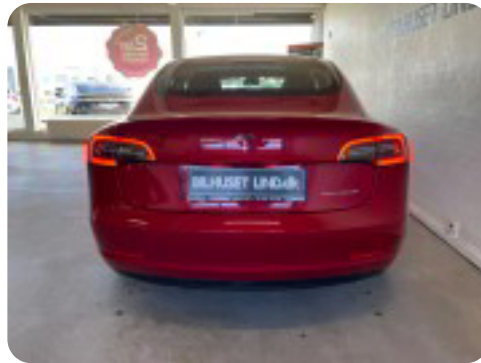

0-100 km/t  
4,4 sek

Tophastighed  
233 km/t

Drivmiddel  
El

Trækjul  
4 hjul

Tank

Grøn ejeravgift  
DKK 920,- / årligt

Geartype  
Automatgear

Gear

## Tesla Model 3

Long Range AWD

**Solgt**

Billeder (20)

Se flere billeder på: [bilhusetlind.dk/biler/tesla-model-3-long-range-awd-fwlexonxehy](https://bilhusetlind.dk/biler/tesla-model-3-long-range-awd-fwlexonxehy)