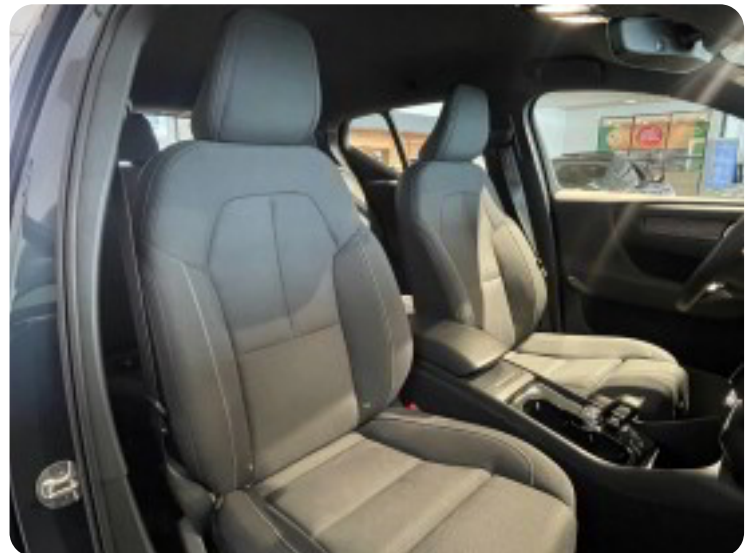

Billeder (18)

Se flere billeder på: bilhusetlind.dk/biler/volvo-xc40-p6-recharge-plus-3pyuwt1slu9