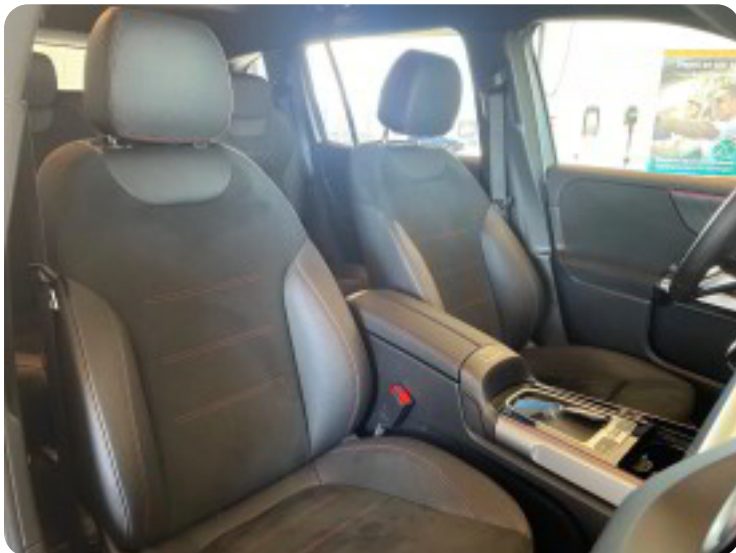

Billeder (20)

Se flere billeder på: bilhusetlind.dk/biler/mercedes-eqb250--amg-line-7prs-0sqfjui8ieo